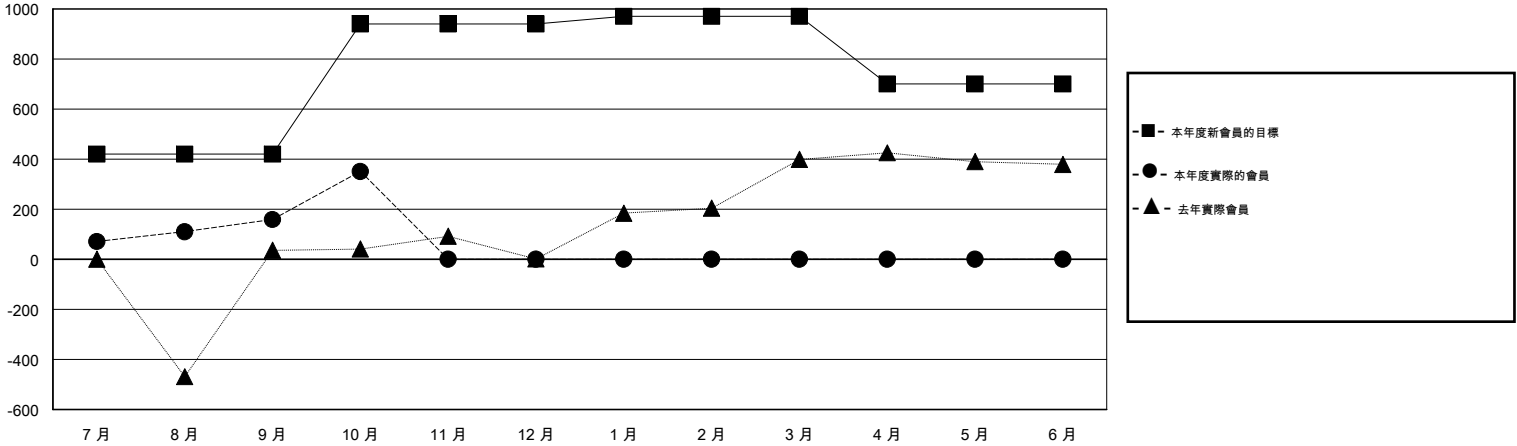

目標和實際會員累積

已取消的分會: 2	54 CLUBS OF 89 增添1位或以上的新會員	性別分佈
放棄的會員		男 1,769 (61.19%)
過世 0		女 1,122 (38.81%)
分會已取消 0	點擊這裡取得健康評估資料	家庭單位會員 422
其他 76		戶長 159
總計 76		非戶長 263