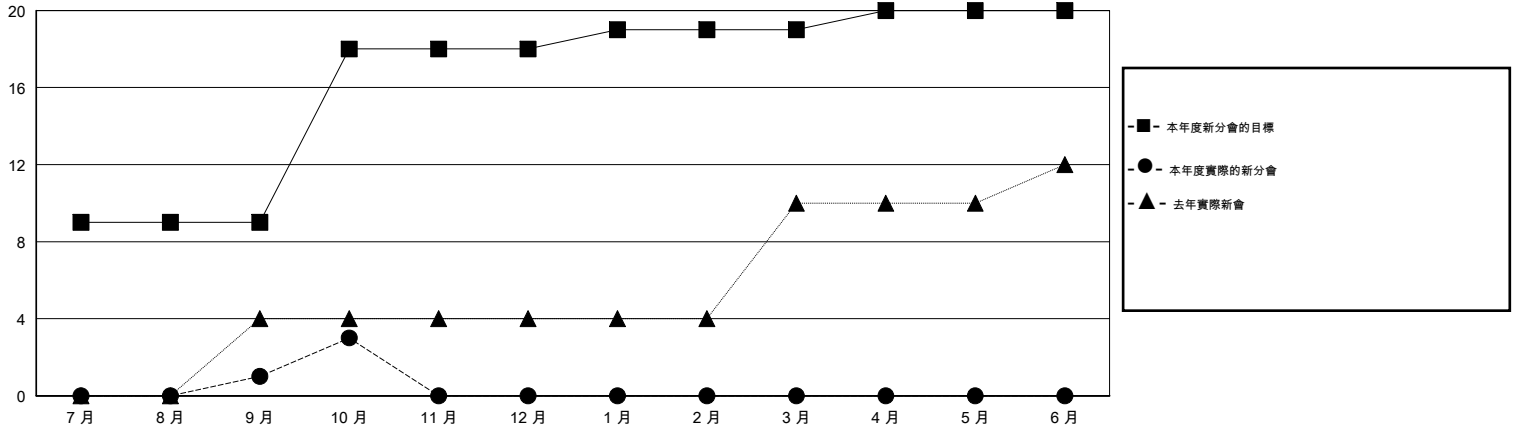

MONTHLY MEMBERSHIP PROGRESS REPORT

District 382

Results as of: 10/31/2014

GMT: WUSHUN XU

地點 CHINA

GMT憲章區 5

分會				
成果 2014-2015				
季	新分會目標	新會	會員流失的分會	淨增/減
7月/8月/9月	9	1	2	-1
10月/11月/12月	9	2	0	2
1月/2月/3月	1	0	0	0
4月/5月/6月	1	0	0	0

位會員@每位須繳				
成果 2014-2015				
季	新會員目標	增加的授證/新會員	退會人數	淨增/減
7月/8月/9月	420	200	41	159
10月/11月/12月	520	227	35	192
1月/2月/3月	30	0	0	0
4月/5月/6月	-270	0	0	0

目標與實際新會累積